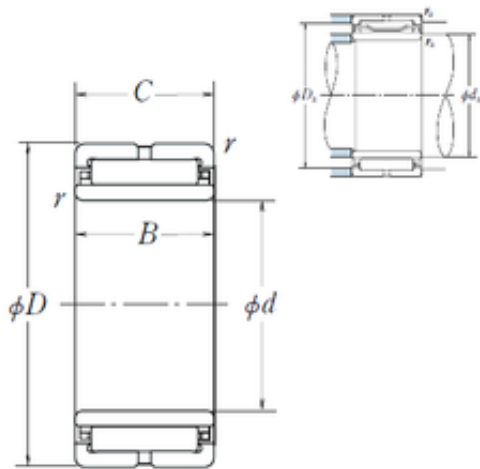

BEARING-MALAYCYA SDN.BHD.

45 mm x 68 mm x 30 mm NSK NA5909 needle roller bearings

Bearing No. NA5909

Size	45x68x30 mm
Bore Diameter	45 mm
Outer Diameter	68 mm
Width	30 mm
d	45 mm
Fw	52 mm
D	68 mm
B	30 mm
C	30 mm
r min.	0,6 mm
da min.	49 mm
Da max.	64 mm
ra max.	0,6 mm
Weight	0,39 Kg
Basic dynamic load rating (C)	57 kN
Basic static load rating (C0)	104 kN
(Grease) Lubrication Speed	5000 r/min
hidYobi	NA5909
LangID	1
D_	68
B_	30
hidTable	ecat_NS MRNR
GRS rpm	5000
ra	0.6
da_min	49

NA5909 Bearing 2D drawings and 3D CAD models

BEARING-MALAYCYA SDN.BHD.

d2	45
C0	104
C1_	30
DE_	61
SLR	23.8
Prod_Type3	NRB_S_NA
DA_	4.5
Z_	25
SI	52
yobi	NA5909
da_max	64
OIL rpm	8000
SDM_	56.5
r	0.6
KBRG	8353
mass2	0.39
B1	30