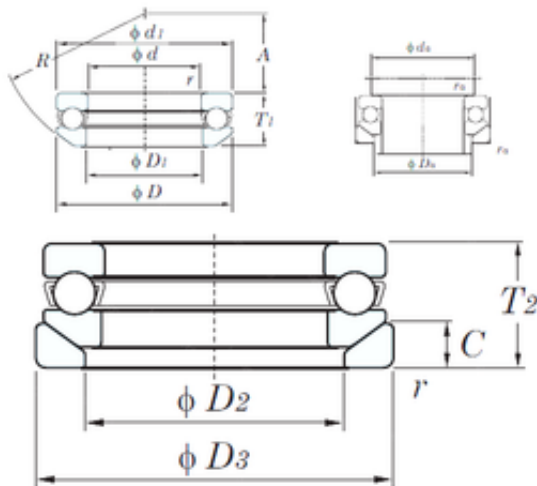

BEARING-MALAYCYA SDN.BHD.

KOYO 53307U thrust ball bearings

Bearing No. 53307U

Size	35x68x25.6 mm
Bore Diameter	35 mm
Outer Diameter	68 mm
Width	25,6 mm
d	35 mm
D	68 mm
T1	25,6 mm
T2	28 mm
d1	68 mm
r min.	1 mm
A	24 mm
C	7,5 mm
D1	37 mm
D2	52 mm
D3	72 mm
R	56 mm
da min.	55 mm
Da max.	48 mm
ra max.	1 mm
Weight	0,484 Kg
Basic dynamic load rating (C)	55,5 kN
Basic static load rating (C0)	105 kN
(Grease) Lubrication Speed	2400 r/min
Bearing No.	53307U
T	28
r(min)	1

53307U Bearing 2D drawings and 3D CAD models

BEARING-MALAYCYA SDN.BHD.

Ca	69.3
Coa	105
Cu	4.75
Grease lub.	2400
Oil lub.	3700
d1(max)	68
D1(min)	37
D2(min)	52
D3(min)	72
da(min)	55
Da(max)	48
ra(max)	1
(Refer.)Mass(kg)	0.484