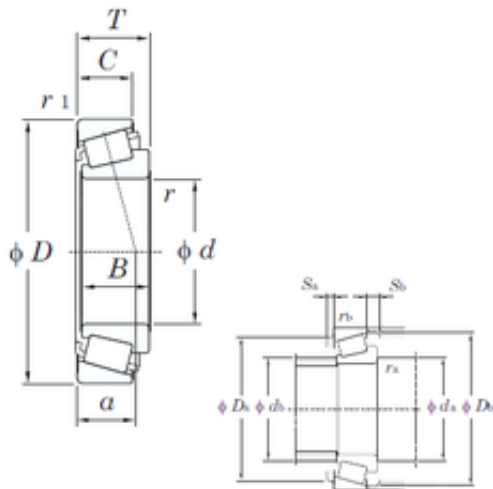

BEARING-MALAYCYA SDN.BHD.

342,9 mm x 457,098 mm x 63,5 mm KOYO
LM961548/LM961510 tapered roller bearings

Bearing No. LM961548/LM961510

LM961548/LM961510 Bearing 2D drawings and 3D
CAD models

Size	342.9x457.098x66.675 mm
Bore Diameter	342,9 mm
Outer Diameter	457,098 mm
Width	66,675 mm
d	342,9 mm
D	457,098 mm
T	66,675 mm
B	63,5 mm
C	46,038 mm
a	122,3 mm
r min.	3,2 mm
r1 min.	3,2 mm
da min.	357 mm
Da min	420 mm
Da max.	443 mm
Da	423 mm
db max.	366 mm
db	363 mm
ra max.	3,2 mm
rb max.	3,2 mm
da	367 mm
Db	443 mm
Weight	28,2 Kg
Basic dynamic load rating (C)	729 kN
Basic static load rating (C0)	1670 kN